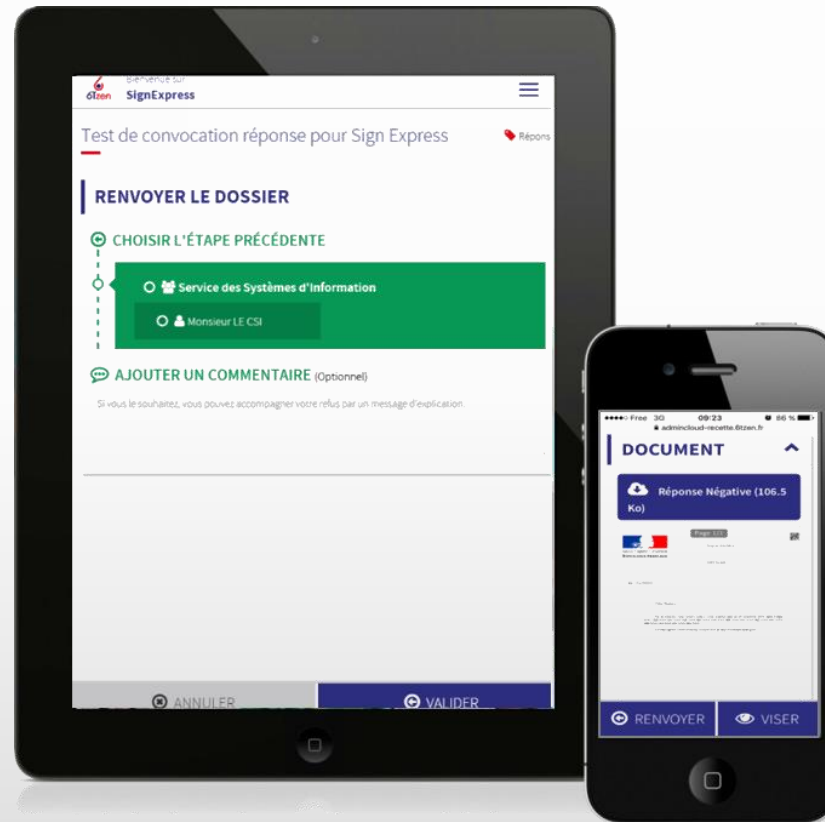

adminext
*Opérateur de
transformation numérique*

Présentation du module Sign Express

Documentation et informations disponibles sur www.6tzen.fr

SIGN EXPRESS
Parapheur mobile

PARAPH
Parapheur électronique

SIGN
Signature électronique

CASE
Acquisition / distribution dossiers

DATA
Tableau de bord et analyse de données : stat / export / graph

CRM
Référentiel usagers

HUB
Echanges avec API

ADMIN
Organigramme et administration

DEMATREE
Annuaire de l'organisation

PROCESS
Instruction des dossiers

PORTAL
Portail usagers

LAB
Atelier de création de démarches

Module SIGN EXPRESS

Voyager avec son parapheur et signer en mobilité

Consulter et viser vos parapheurs en mobilité.

Module SIGN EXPRESS

- ⚙️ Navigation simplifiée dans les parapheurs en attente de visa ou de signature
- ⚙️ Visualisation de l'état d'avancement dans le circuit de validation de la demande
- ⚙️ Consultation des documents à viser et du fonds de dossier
- ⚙️ Visa ou renvoi à une étape précédente
- ⚙️ Signature et apposition d'un cachet électronique